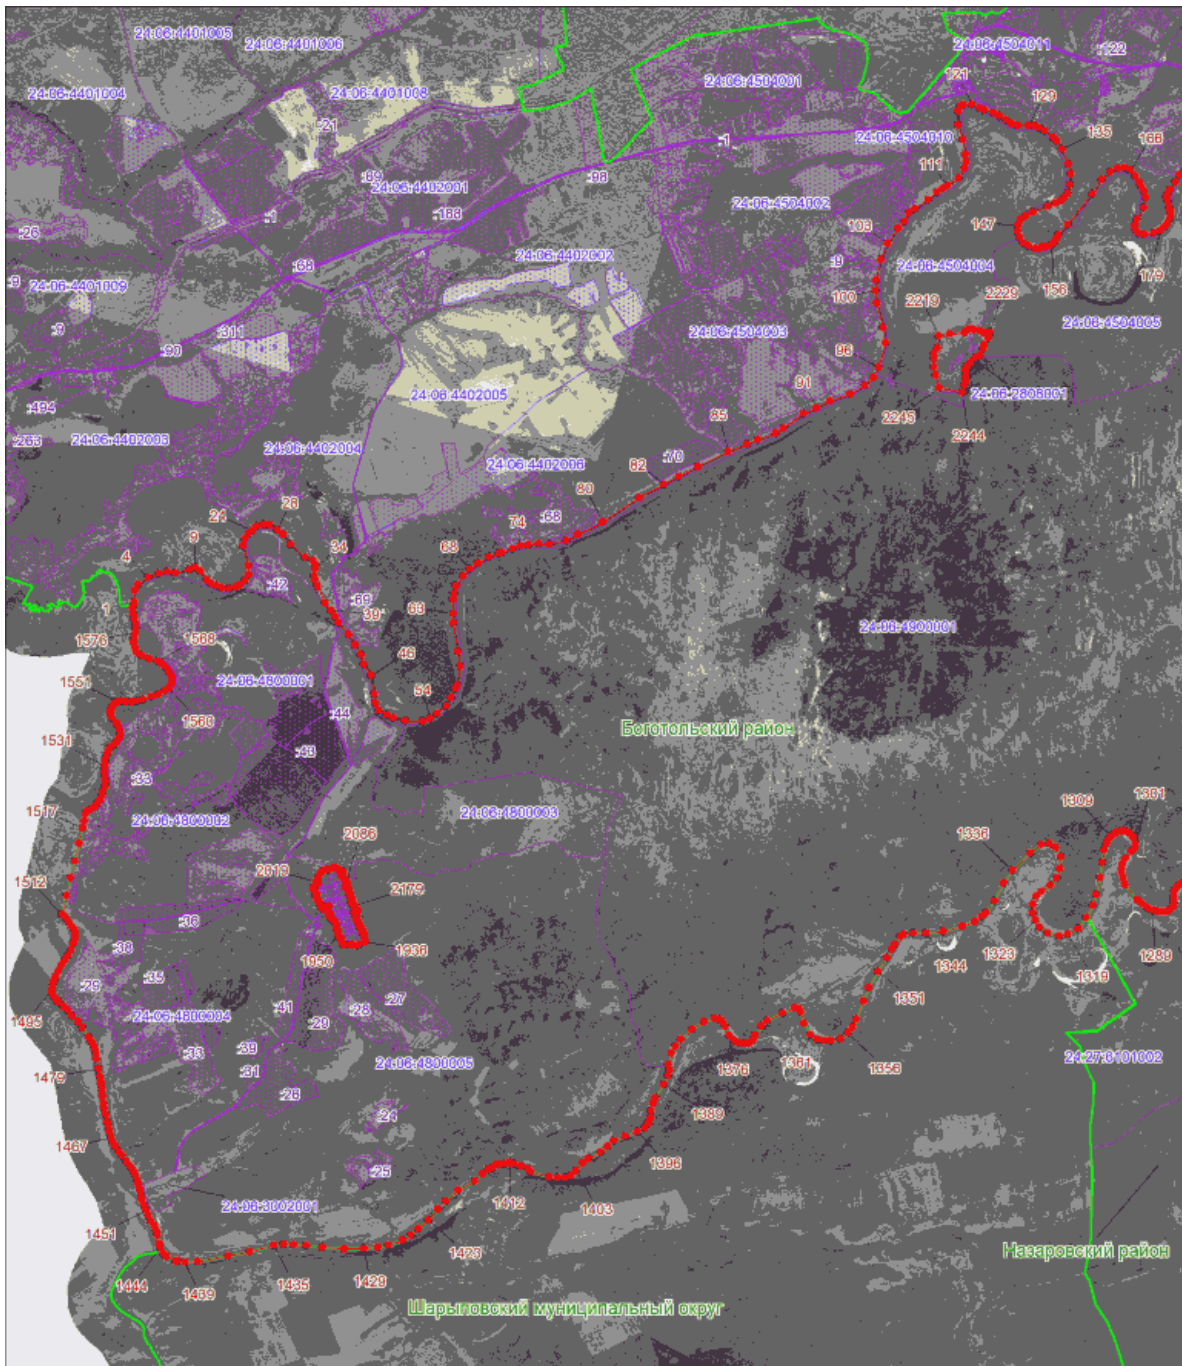

Масштаб 1:100000

Используемые условные знаки и обозначения представлены на выносном листе N 1.

Раздел 4

План границ объекта

Выносной лист N 2