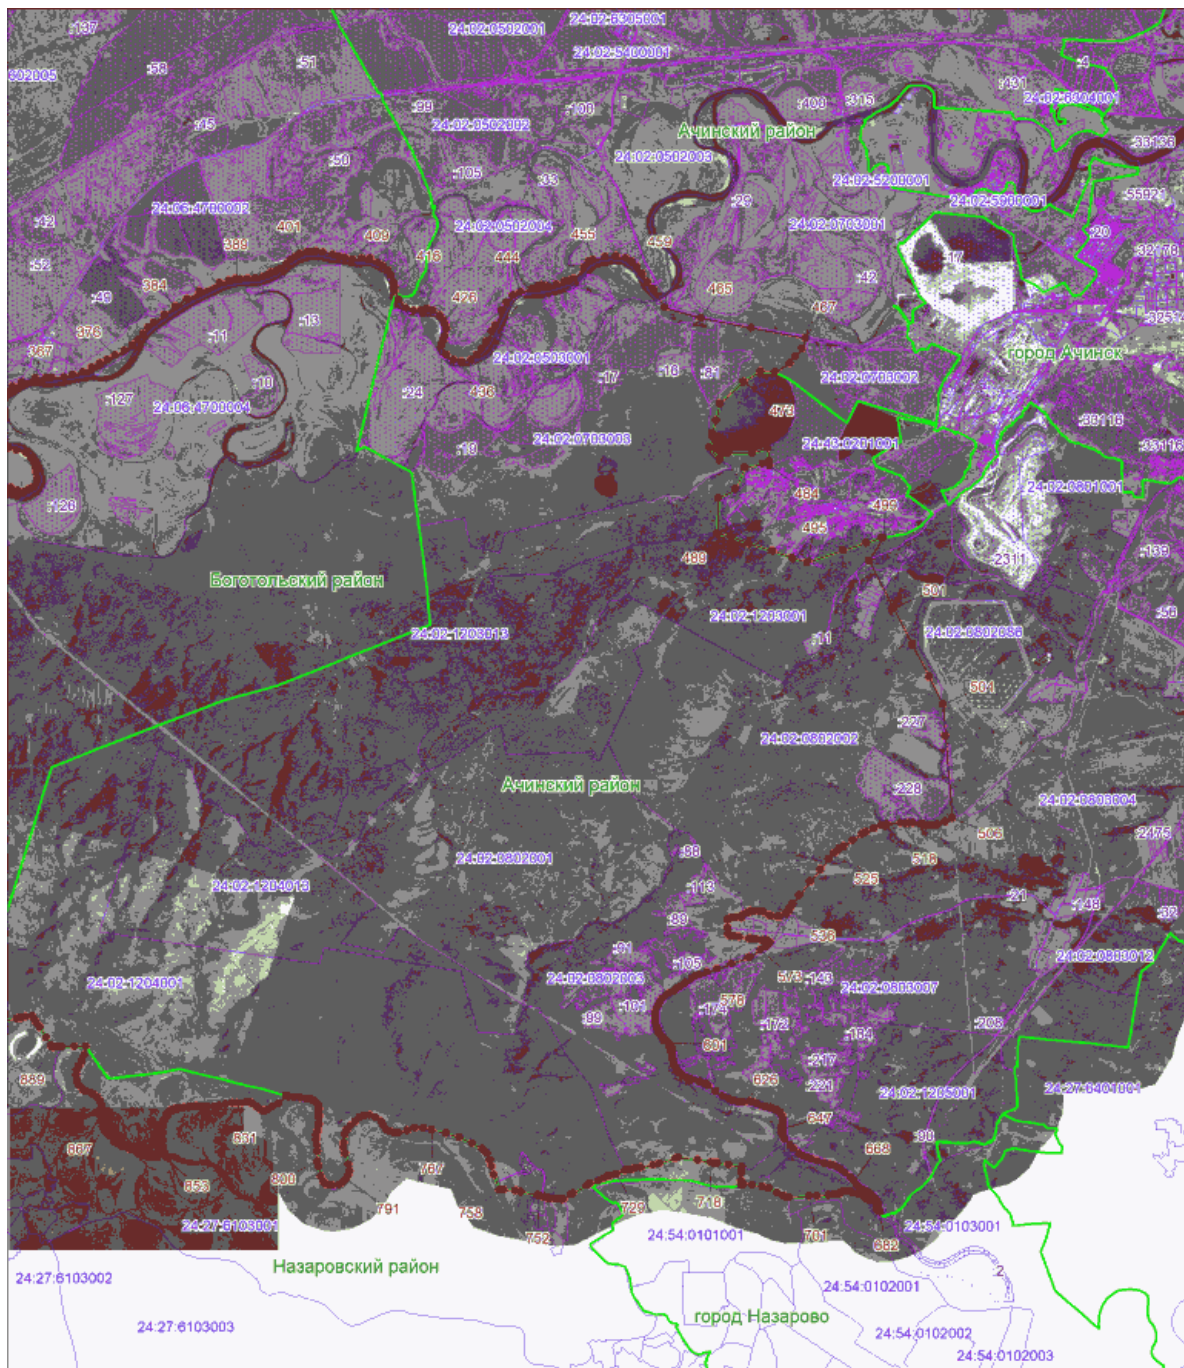

Масштаб 1:100000

Используемые условные знаки и обозначения представлены на выносном листе N 1.